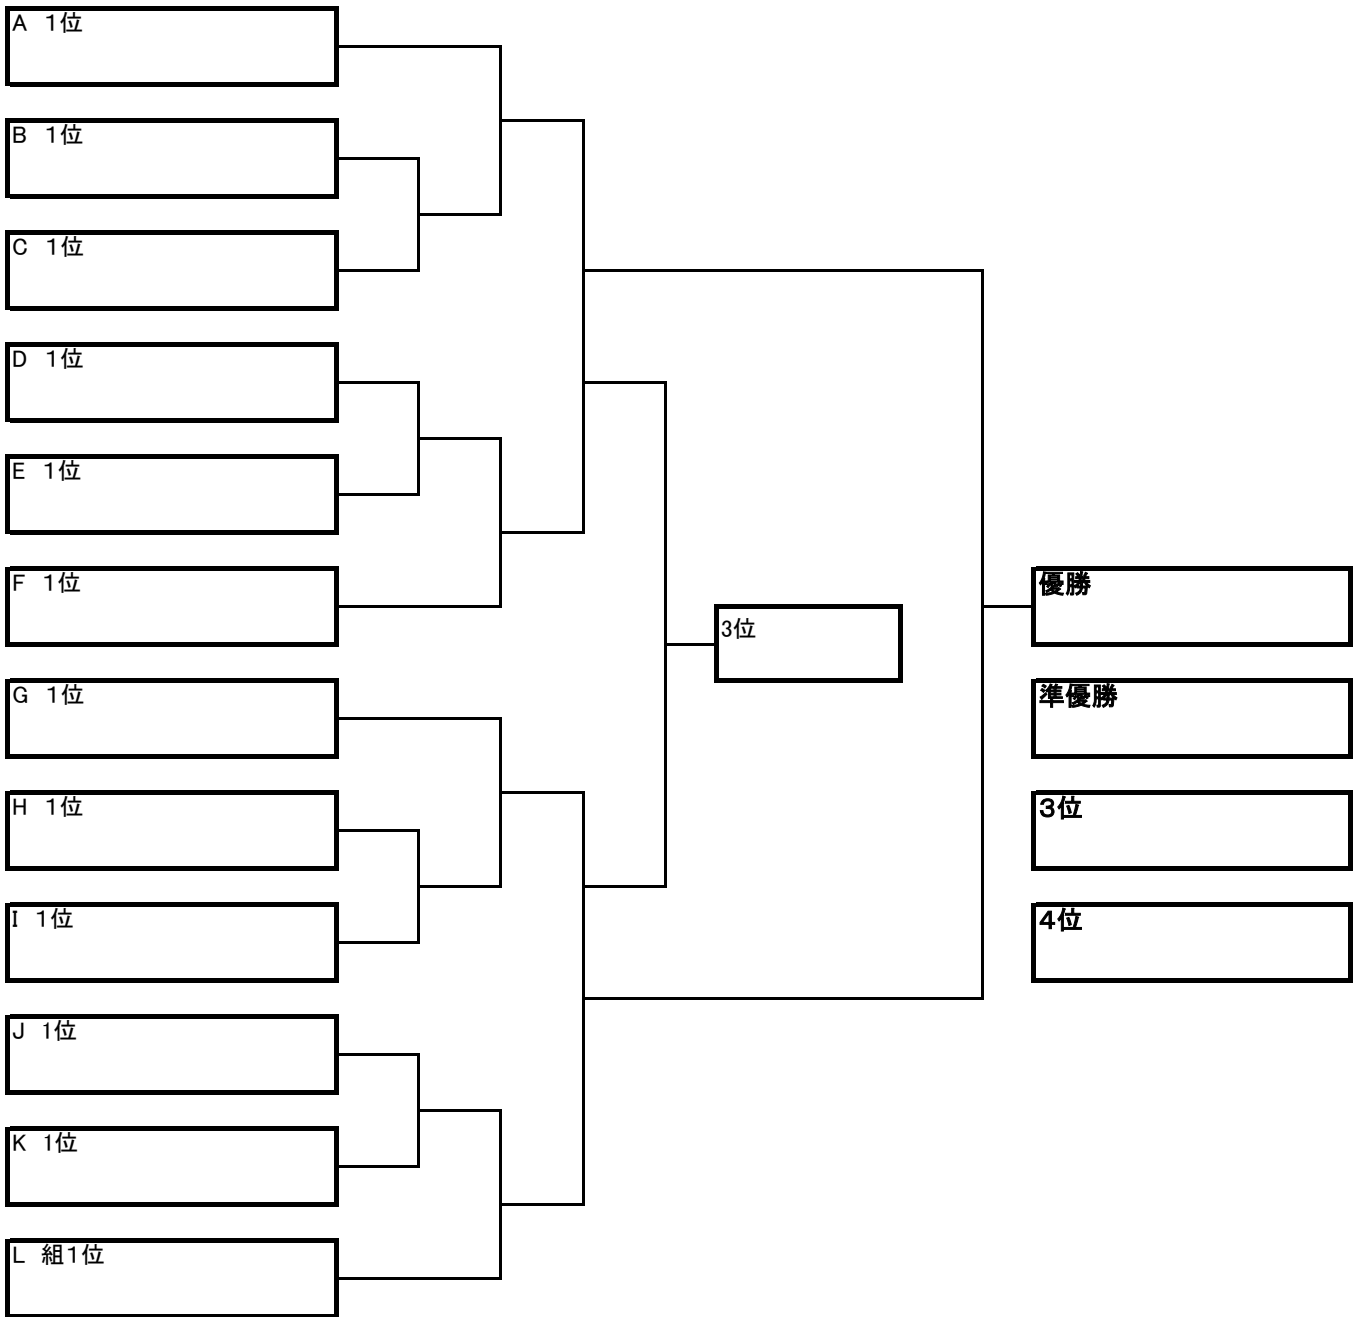

2年生 決勝トーナメント

試合進行表 1 (2年)

	コート 時間	第 9 コ ー ト	審判	第 1 0 コ ー ト	審判	第 1 1 コ ー ト	審判
1	9:00~9:15	A FCあさひ V 大久保SC W	本部	B 船橋法典FC ウエスト V 七栄FC エース	FCライズ オレンジ	C 村上SC A V 泉台SC	セレステ成田 JFC
2	9:20~9:35	F 成田SSS イーグルス V 成田FC ナポリ	千代田FC レッド	G 川崎ウイングス レッド V 村上SC B	大久保SC G	H 酒々井FC V 大和田FC アズーリ	谷津SC エフオール
3	9:40~9:55	A 成田SSS フェニックス V 谷津SC ガッツ	大久保SC W	L 水郷SSS V FC蓮沼BB	本部	K 千代田FC ブルー V 船橋法典FC イースト	成田FC ミラン
4	10:00~10:15	D 高根東SSS V 川崎ウイングス ホワイト	日吉台SC	E 大和田FC セレソン V 印西FC アトラス	FCポレイロ バルサ	F 成田FC ナポリ V 千代田FC レッド	本部
5	10:20~10:35	L 成田SSS ウイングス V レシマスSC	水郷SSS	J FCポレイロ レアル V 勝田台FC ブラック	ユウカリが丘 レッド	K 成田FC ミラン V FCライズ ブルー	船橋法典FC イースト
6	10:40~10:55	F 成田SSS イーグルス V 千代田FCレッド	成田FC ナポリ	C 村上SC A V セレステ成田JFC	泉台SC	D 中志津SC V 高根東SSS	日吉台SC
7	11:00~11:15	G FCライズ グリーン V 村上SC B	川崎ウイングス レッド	H 酒々井FC V 谷津SC エフオール	三里塚FC	I 勝田台FC ブルー V ときがねFC	七栄FC キング
8	11:20~11:35	A 成田SSS フェニックス V FCあさひ	谷津SC ガッツ	L 水郷SSS V レシマスSC	FC蓮沼BB	B 七栄FC エース V ユウカリが丘 ホワイト	船橋法典FC ウエスト
9	11:40~11:55	E FCポレイロ バルサ V 印西FC アトラス	大和田FC セレソン	F組 3位 V J組 3位	J組 2位	G 川崎ウイングス レッド V FCライズ グリーン	大久保SC G
10	12:00~12:15	L 成田SSS ウイングス V FC蓮沼BB	レシマスSC	K 千代田FC ブルー V FCライズ ブルー	成田FC ミラン	F組 2位 V J組 2位	F組 3位
11	12:20~12:35	D 中志津SC V 川崎ウイングス ホワイト	日吉台SC	E 印西FCアトラス V FC根郷	FCポレイロ バルサ	F組 1位 V J組 1位	F組 3位
12	12:40~12:55	A 成田SSS フェニックス V 大久保SC W	FCあさひ	K 船橋法典FC イースト V FCライズ ブルー	千代田FC ブルー	L FC蓮沼BB V レシマスSC	水郷SSS
13	13:00~13:15	D 日吉台SC V 高根東SSS	川崎ウイングス ホワイト	I 勝田台FC ブルー V 川上SC	ときがねFC	E FCポレイロ バルサ V 大和田FC セレソン	FC根郷
14	13:20~13:35	L 成田SSS ウイングス V 水郷SSS	FC蓮沼BB	I 七栄FC キング V ときがねFC	川上SC	K 船橋法典FC イースト V 成田FC ミラン	FCライズ ブルー
15	13:40~13:55	① B1位 対 C1位	G組1位	② D1位 対 E1位	L組1位	③ H1位 対 I1位	A組1位
16	14:00~14:15	⑤ A1位 対 ①の勝者	②の敗者	⑥ F1位 対 ②の勝者	①の敗者	⑦ G1位 対 ③の勝者	④の敗者
17	14:20~14:35	* 準決勝から第1会場(陸上競技場)で行います。 勝ち残ったチームおよび審判担当チームは速やかに陸上競技場へ移動してください。					
18	14:40~14:55	⑨準決勝(第 3 コート) ⑤の勝者 対 ⑥の勝者	⑦の敗者	⑩準決勝(第 1 コート) ⑦の勝者 対 ⑧の勝者	⑥の敗者		
19	15:00~15:15	決勝戦(第 3 コート)	本部	3位決定戦(第 1 コート)	本部		

* 引率の関係などで審判が難しい場合、話し合いの上で調整して下さい。

* 勝ち点と同じ場合 得失点差 → 総得点 → 総失点 → 直接対決の結果 → 各チームコーチのじゃんけんで決定