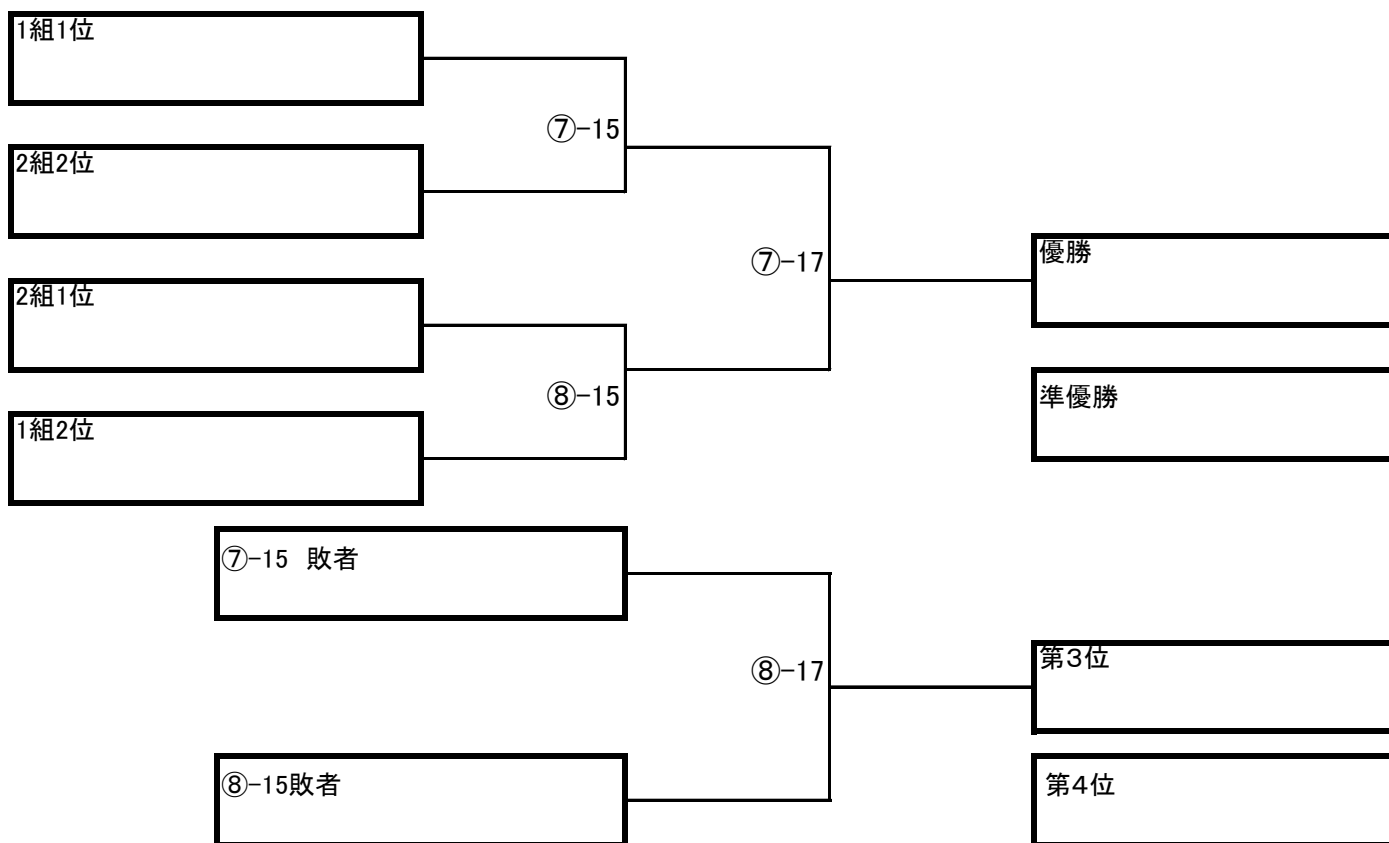

(幼稚園) 決勝トーナメント

試合進行表 (幼稚園)

⑦コート 予選リーグ、決勝トーナメント

試合	試合時刻	対戦		審判
1	09:00-09:15	成田SSS	高根東SSS ホワイト	大和田FC アズーリ
2	09:20-09:35	成田FC	ときがねFC	高根東SSS ホワイト
3	09:40-09:55			
4	10:00-10:15	高根東SSS ホワイト	成田FC	ときがねFC
5	10:20-10:35	大和田FC アズーリ	ときがねFC	成田FC
6	10:40-10:55			
7	11:00-11:15	成田SSS	成田FC	大和田FC アズーリ
8	11:20-11:35	高根東SSS ホワイト	大和田FC アズーリ	成田SSS
9	11:40-11:55			
10	12:00-12:15	成田SSS	ときがねFC	高根東SSS ホワイト
11	12:20-12:35	成田FC	大和田FC アズーリ	成田SSS
12	12:40-12:55	ときがねFC	高根東SSS ホワイト	成田FC
13	13:00-13:15	成田SSS	大和田FC アズーリ	ときがねFC
14	13:20-13:35			
15	13:40-13:55	1組1位	2組2位	本部
16	14:00-14:15			
17	14:20-14:35	決勝戦 ⑦-15、⑧-15の勝者		本部
18	14:40-14:55			
19	15:00-15:15			

⑧コート 予選リーグ、決勝トーナメント

試合	試合時刻	対戦		審判
1	09:00-09:15	高根東SSS オレンジ	大和田FC セレソン	勝田台FC
2	09:20-09:35	印西FC タイタン	村上SC	高根東SSS オレンジ
3	09:40-09:55			
4	10:00-10:15	大和田FC セレソン	印西FC タイタン	村上SC
5	10:20-10:35	村上SC	勝田台FC	大和田FC セレソン
6	10:40-10:55			
7	11:00-11:15	印西FC タイタン	高根東SSS オレンジ	勝田台FC
8	11:20-11:35	大和田FC セレソン	勝田台FC	印西FC タイタン
9	11:40-11:55			
10	12:00-12:15	高根東SSS オレンジ	村上SC	印西FC タイタン
11	12:20-12:35	印西FC タイタン	勝田台FC	村上SC
12	12:40-12:55	村上SC	大和田FC セレソン	高根東SSS オレンジ
13	13:00-13:15	高根東SSS オレンジ	勝田台FC	大和田FC セレソン
14	13:20-13:35			
15	13:40-13:55	2組1位	1組2位	本部
16	14:00-14:15			
17	14:20-14:35	3位決定戦 ⑦-15、⑧-15の勝者		本部
18	14:40-14:55			
19	15:00-15:15