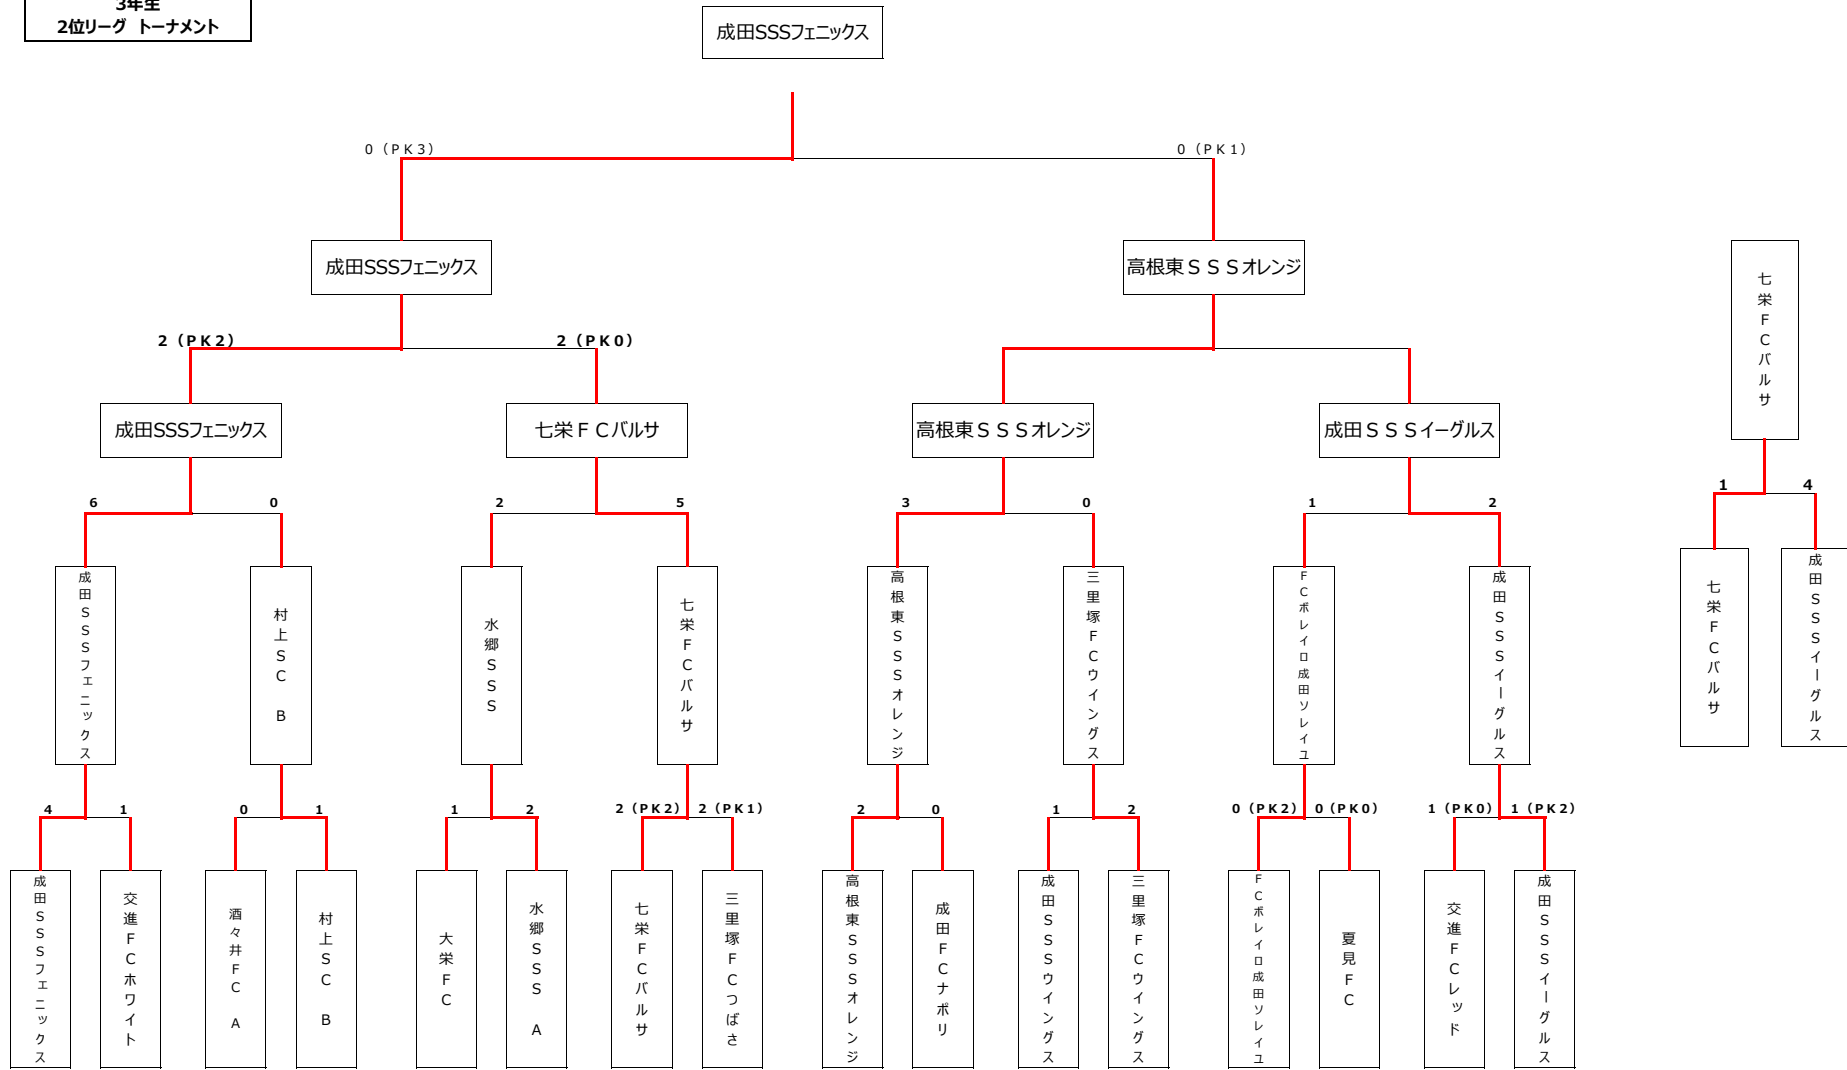

3年生
2位リーグ トーナメント