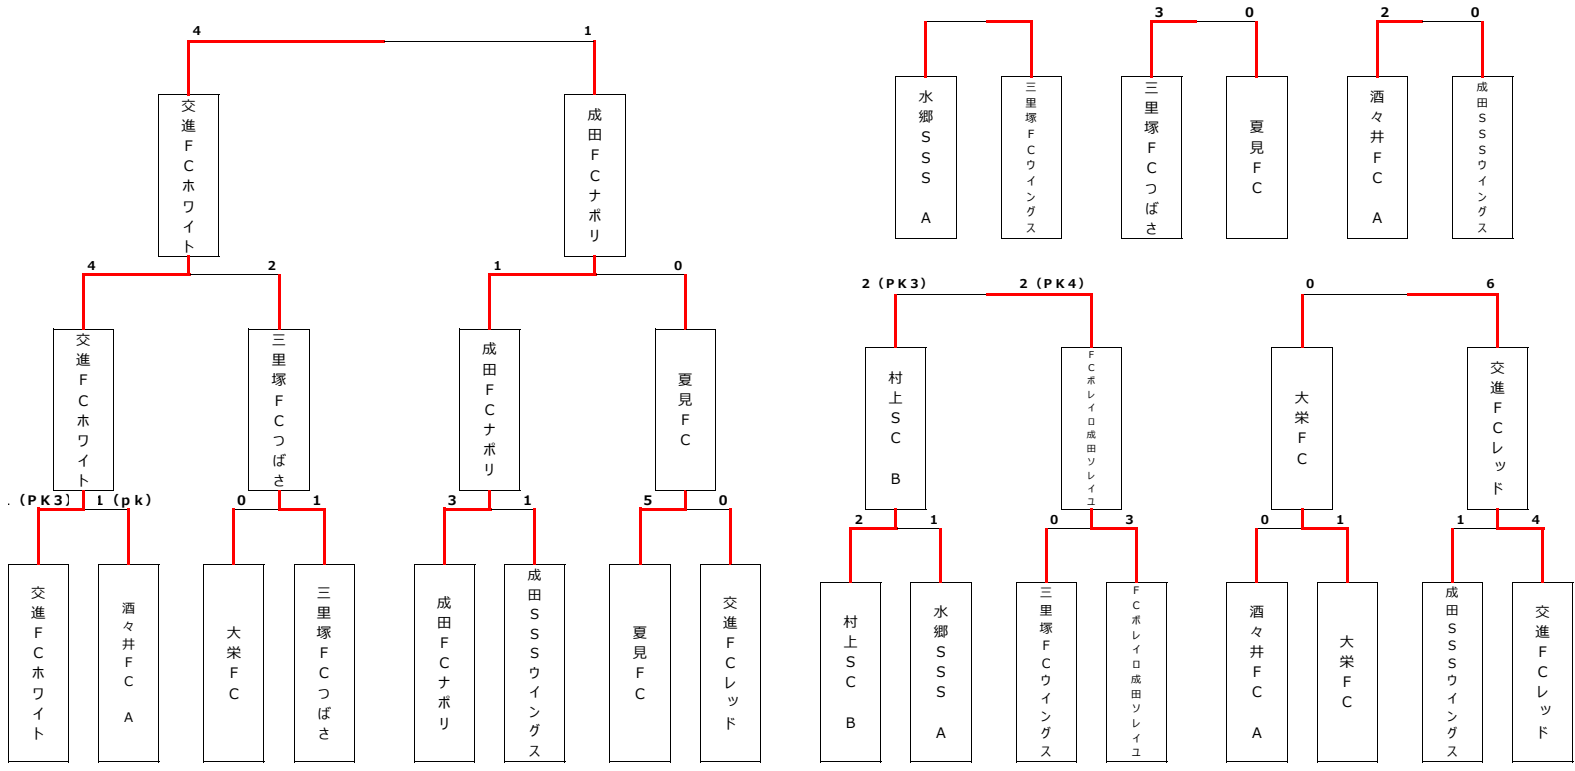

3年生
2位リーグ 敗者 T