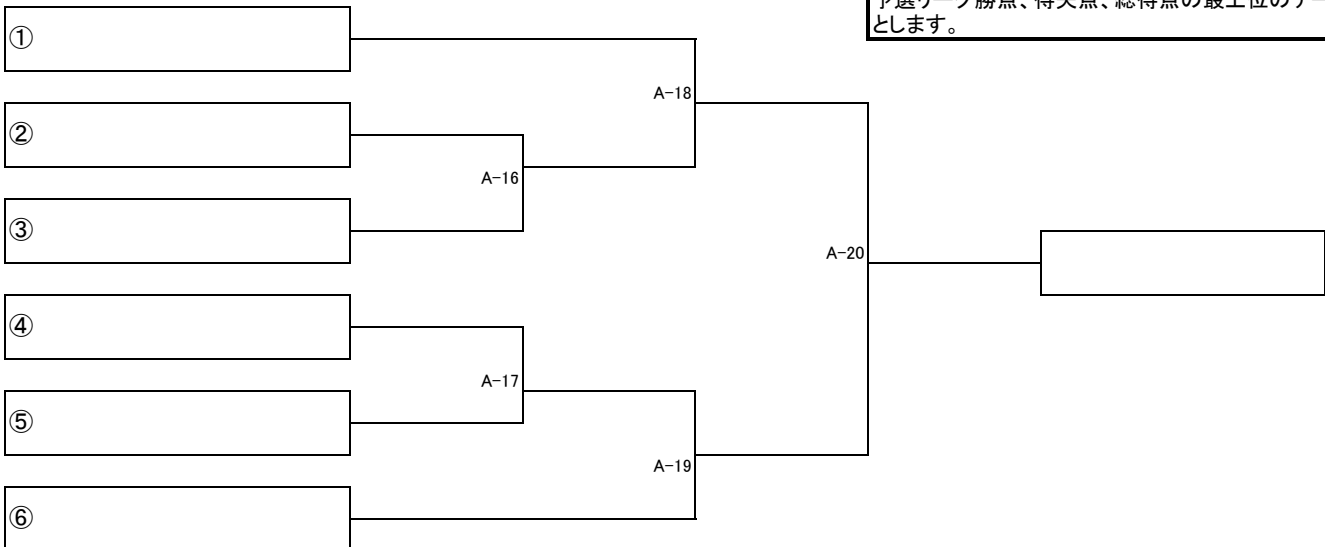

予選リーグ (8分 前後半なし)

(コート) - (試合番号)

予選 1組	FCウイングス	ときがねFC	三里塚FC	FCボレイロ	NSSSキグナス	勝点	得失差	総得点	順位
FCウイングス	****	A-1	A-13	B-8	A-4				
ときがねFC	A-1	****	B-5	B-11	B-14				
三里塚FC	A-13	B-5	****	B-2	A-10				
FCボレイロ	B-8	B-11	B-2	****	A-7				
NSSSキグナス	A-4	B-14	A-10	A-7	****				

予選 2組	FCライズ	セレステ成田JFC	七栄FC	NSSSイーグルス	マルバ成田	勝点	得失差	総得点	順位
FCライズ	****	B-1	B-13	A-9	B-4				
セレステ成田JFC	B-1	****	A-6	A-12	A-15				
七栄FC	B-13	A-6	****	A-3	B-10				
NSSSイーグルス	A-9	A-12	A-3	****	B-7				
マルバ成田	B-4	A-15	B-10	B-7	****				

予選 3組	藤崎SC	高根東SSS	サンクチュアリFC	マルバ津田沼	NSSSフェニックス	勝点	得失差	総得点	順位
藤崎SC	****	A-2	A-14	B-9	A-5				
高根東SSS	A-2	****	B-6	B-12	B-15				
サンクチュアリFC	A-14	B-6	****	B-3	A-11				
マルバ津田沼	B-9	B-12	B-3	****	A-8				
NSSSフェニックス	A-5	B-15	A-11	A-8	****				

決勝トーナメント (8分 前後半なし)

予選リーグ各組上位2チームが、決勝トーナメントに進出します。
対戦は、予選リーグ終了後に、抽選で決めます。

3位決定戦は行いません。
決勝トーナメント出場で、優勝・準優勝以外の4チーム中、
予選リーグ勝点、得失点、総得点の最上位のチームを3位とします。