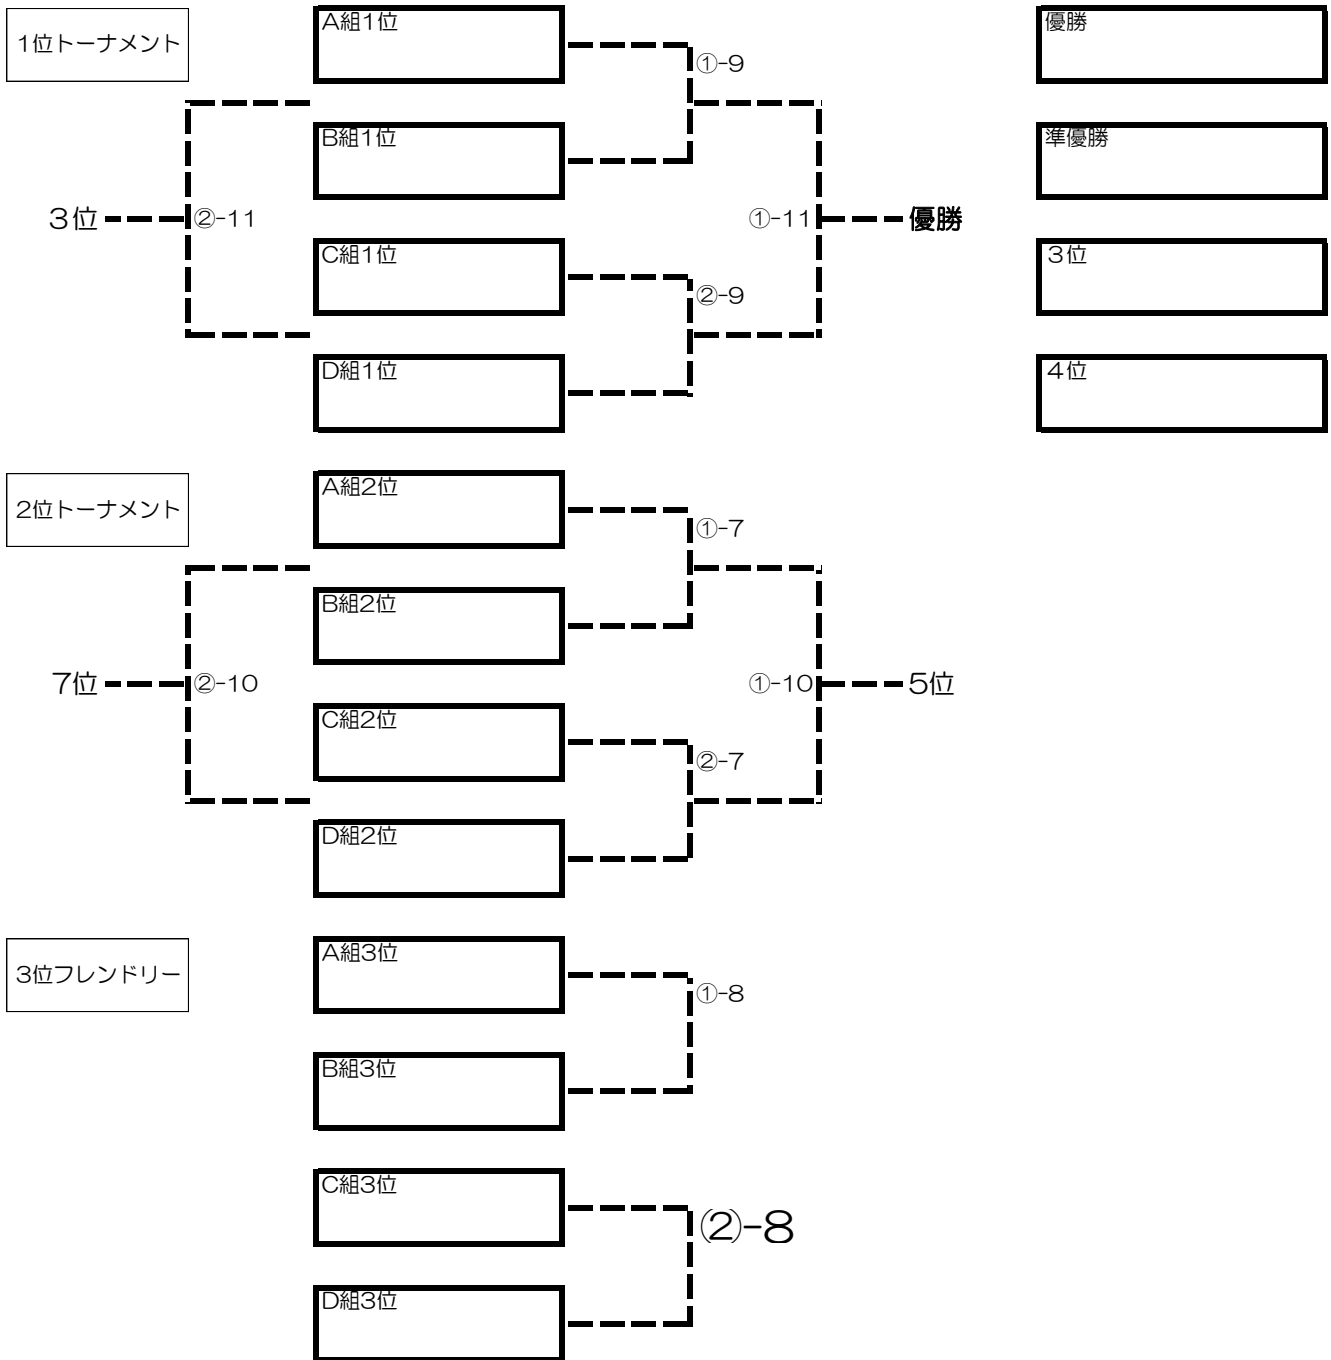

第28回 読売新聞東京本社杯 3年生の部

予選@3チーム×4ブロック

12分-3分-12分

例 ①-3：1コートの3試合目

A	チーム名	成田SSS フェニックス	ACカラクテル	勝田台FC	得点	失点	得失	勝	分	負	勝点	順位
1	成田SSS フェニックス		①-1 -	①-5 -								
2	ACカラクテル	①-1 -		①-3 -								
3	勝田台FC	①-5 -	①-3 -									

B	チーム名	成田FC	ちはら台FC	FCボレイロ成田	得点	失点	得失	勝	分	負	勝点	順位
1	成田FC		②-1 -	②-5 -								
2	ちはら台FC	②-1 -		②-3 -								
3	FCボレイロ成田	②-5 -	②-3 -									

C	チーム名	成田SSS イーグルス	木刈FC	ときがねFC	得点	失点	得失	勝	分	負	勝点	順位
1	成田SSS イーグルス		①-2 -	①-6 -								
2	木刈FC	①-2 -		①-4 -								
3	ときがねFC	①-6 -	①-4 -									

D	チーム名	印西FC	千代田FC	ジョーカーレFC	得点	失点	得失	勝	分	負	勝点	順位
1	印西FC		②-2 -	②-6 -								
2	千代田FC	②-2 -		②-4 -								
3	ジョーカーレFC	②-6 -	②-4 -									

第28回 読売新聞東京本社杯 3年生の部
トーナメント戦@4チーム×2トーナメント

12分-3分-12分