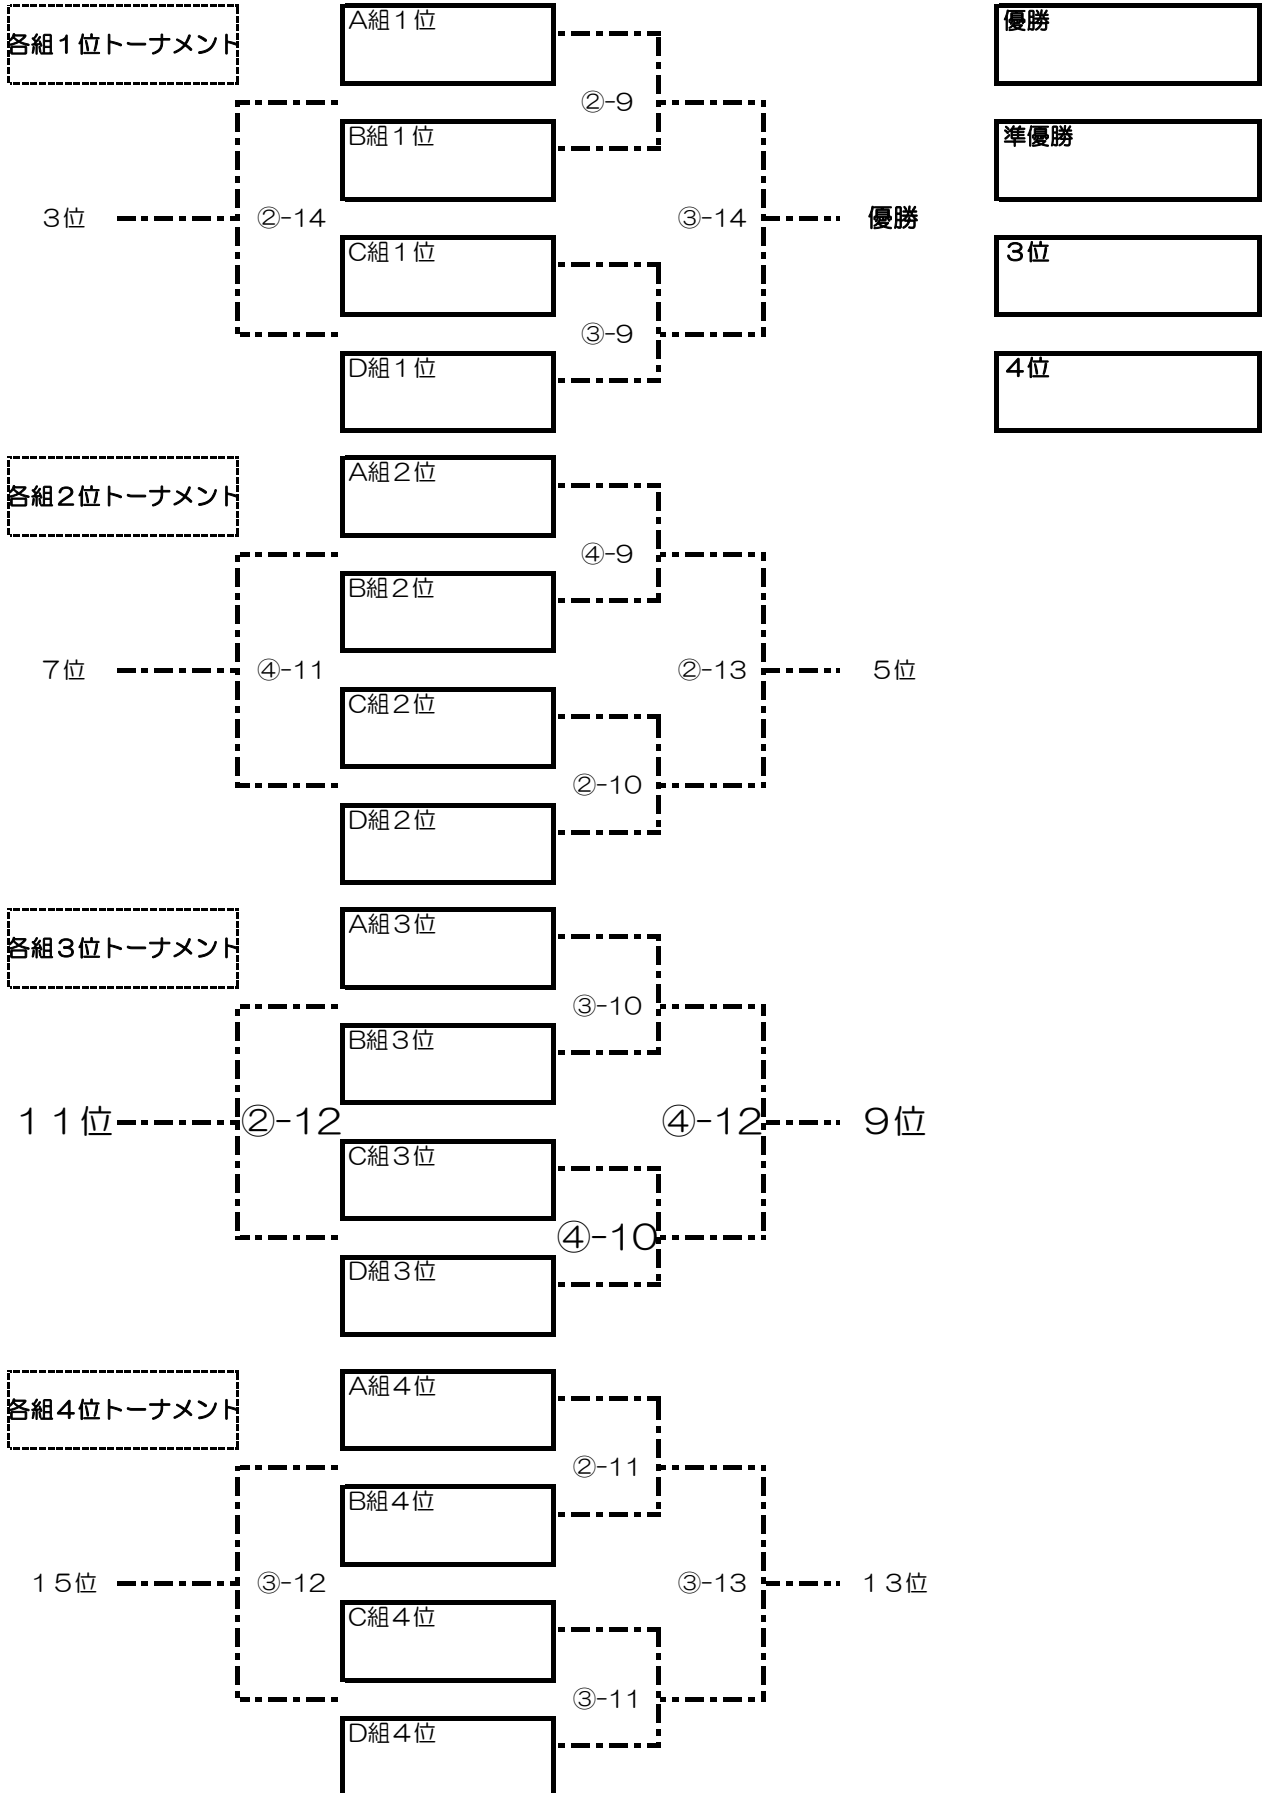

第28回 読売新聞東京本社杯 1年生の部

順位決定戦@4チーム×4トーナメント(各チーム2試合)

*トーナメント枠内に記載の数字は コートNo. - 試合順 を表す

*引き分けの場合はPKコート(コート)に移動の上、3名によるPK戦を行います。

第28回 読売新聞東京本社杯 1年生の部

タイムスケジュール

試合	開始	-	終了	組	②コート			審判	組	③コート			審判	組	④コート			審判
						対					対					対		
1	9:00	-	9:15	A	成田SSS	対	ちはら台FC	木刈FC	A	北貝塚FC	対	千代田FC	三里塚FC	B	印西Fクレックウザ	対	勝田台FC	ユーカリが丘SC
2	9:20	-	9:35	B	成田FC	対	FCウイングス	酒々井FC	C	三里塚FC	対	FC根郷	北貝塚FC	C	木刈FC	対	ヴォスボジールFC	ちはら台FC
3	9:40	-	9:55	D	酒々井FC	対	ユーカリが丘SC	成田FC	D	ジョーカーレFC	対	印西FCルカリオ	FCウイングス	A	成田SSS	対	千代田FC	ヴォスボジールFC
4	10:00	-	10:15	A	ちはら台FC	対	北貝塚FC	FC根郷	B	印西Fクレックウザ	対	成田FC	ジョーカーレFC	B	勝田台FC	対	FCウイングス	印西FCルカリオ
5	10:20	-	10:35	C	FC根郷	対	木刈FC	成田SSS	C	三里塚FC	対	ヴォスボジールFC	千代田FC	D	印西FCルカリオ	対	酒々井FC	印西Fクレックウザ
6	10:40	-	10:55	D	ジョーカーレFC	対	ユーカリが丘SC	勝田台FC	A	成田SSS	対	北貝塚FC	ヴォスボジールFC	A	ちはら台FC	対	千代田FC	三里塚FC
7	11:00	-	11:15	B	成田FC	対	勝田台FC	酒々井FC	B	印西Fクレックウザ	対	FCウイングス	ユーカリが丘SC	C	FC根郷	対	ヴォスボジールFC	ちはら台FC
8	11:20	-	11:35	C	三里塚FC	対	木刈FC	成田SSS	D	印西FCルカリオ	対	ユーカリが丘SC	成田FC	D	ジョーカーレFC	対	酒々井FC	FCウイングス
9	11:40	-	11:55	集計・昼休憩														
10	12:00	-	12:15															
11	12:30	-	12:45	1位T	A組 1位	対	B組 1位	A組 4位	1位T	C組 1位	対	D組 1位	B組 4位	2位T	A組 2位	対	B組 2位	C組 4位
				2位T	C組 2位	対	D組 2位	D組 4位	3位T	A組 3位	対	B組 3位	②-9の敗者	3位T	C組 3位	対	D組 3位	③-9の敗者
12	12:50	-	13:05	4位T	A組 4位	対	B組 4位	④-9の勝者	4位T	C組 4位	対	D組 4位	②-10の勝者	2位T	④-9の敗者	対	②-10の敗者	③-10の敗者
				3位T	③-10の敗者	対	④-10の敗者	②-9の勝者	4位T	②-11の敗者	対	③-11の敗者	④-11の敗者	3位T	③-10の勝者	対	④-10の勝者	③-9の勝者
13	13:10	-	13:25	2位T	④-9の勝者	対	②-10の勝者	④-12の敗者	4位T	②-11の勝者	対	③-11の勝者	④-11の勝者			対		
				1位T	②-9の敗者	対	③-9の敗者	本部	1位T	②-9の勝者	対	③-9の勝者	本部			対		
14	13:30	-	13:45	3位T	④-9の勝者	対	②-10の勝者	④-12の敗者	4位T	②-11の勝者	対	③-11の勝者	④-11の勝者			対		
15	13:50	-	14:05	2位T	④-9の勝者	対	②-10の勝者	④-12の敗者	4位T	②-11の勝者	対	③-11の勝者	④-11の勝者			対		
16	14:10	-	14:25	1位T	②-9の敗者	対	③-9の敗者	本部	1位T	②-9の勝者	対	③-9の勝者	本部			対