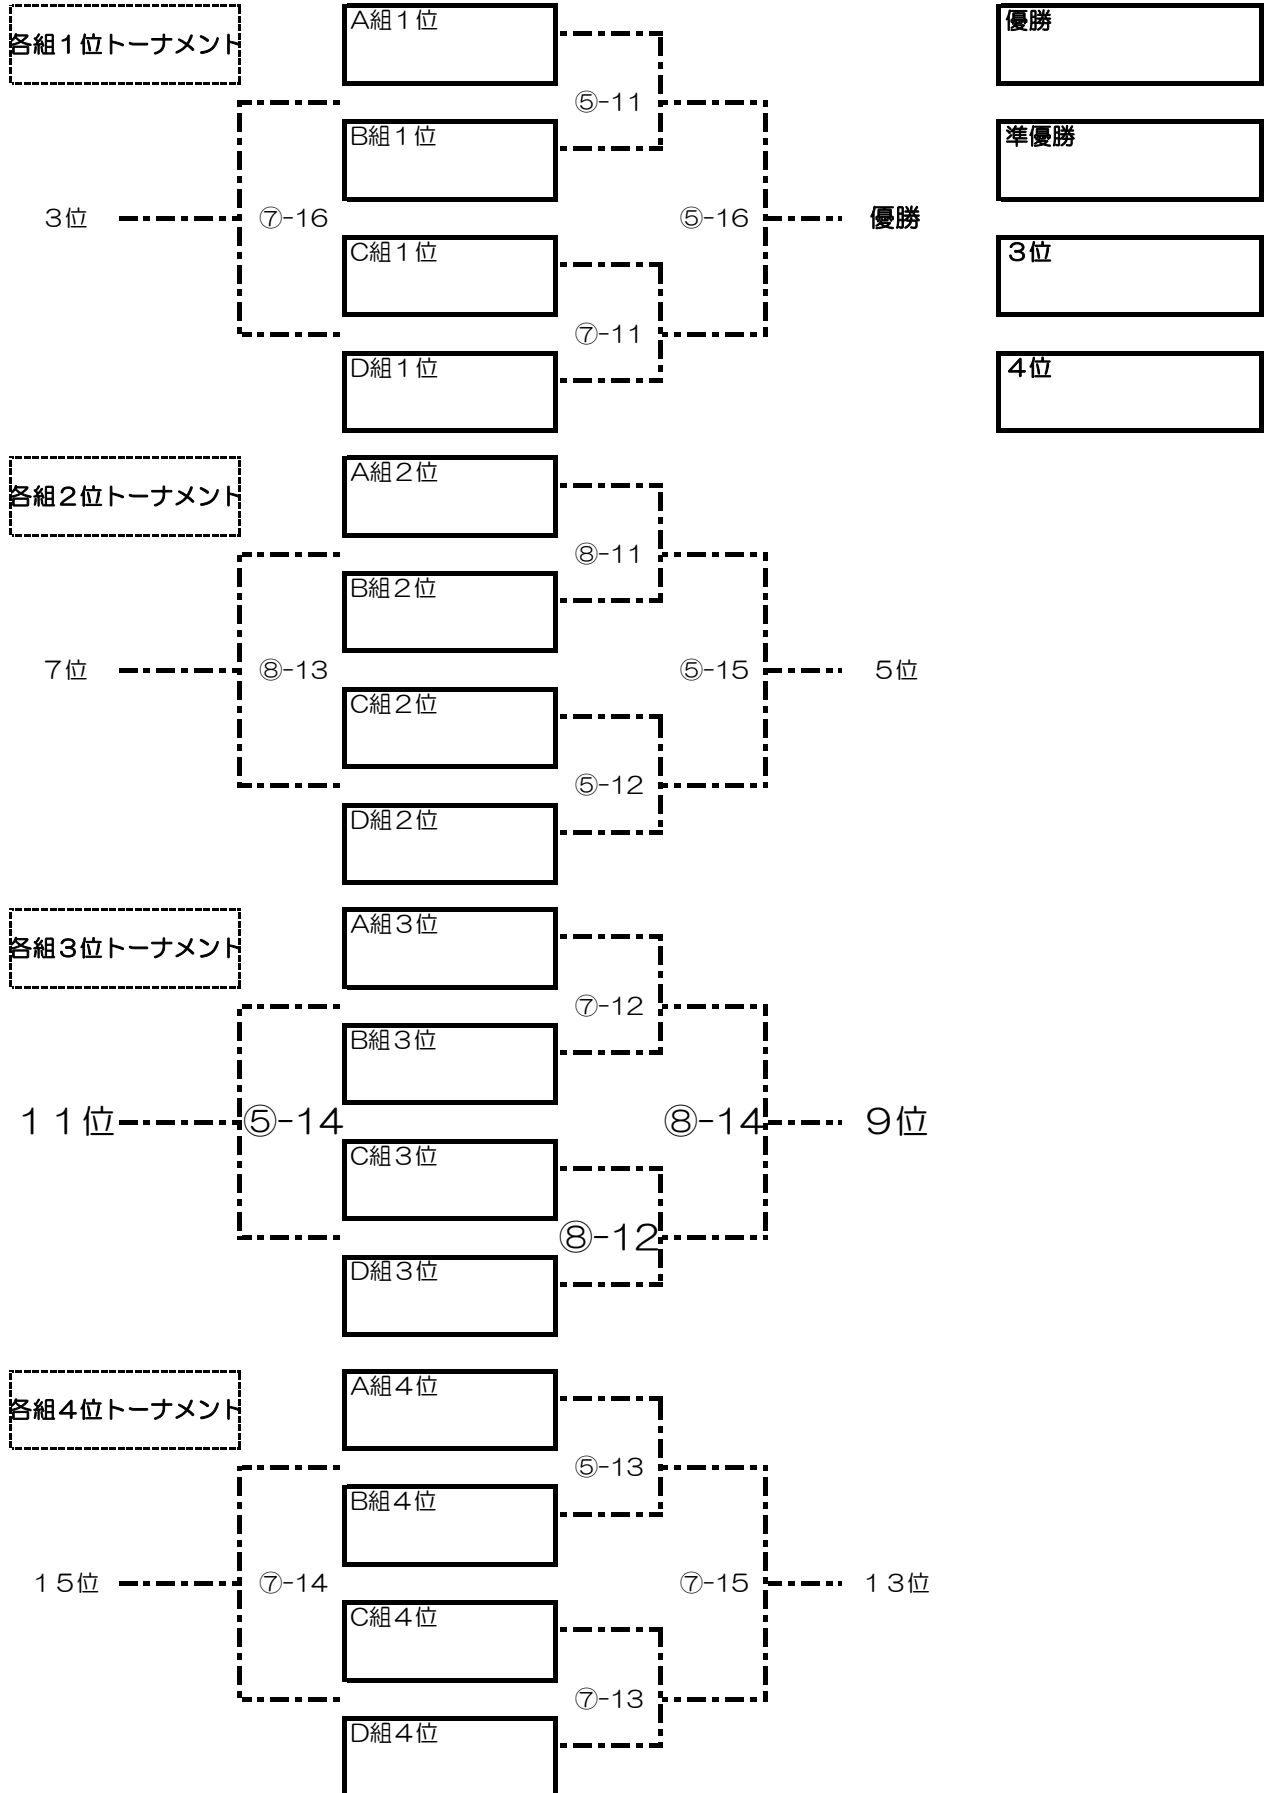

予選リーグ：勝ち点方式（勝ち=3、引き分け=1、負け=0）により順位を決定

同点の場合は①得失点差 ②総得点 ③当該チーム同士の成績 ④コイントスの順で決定する

第28回 読売新聞東京本社杯 2年生の部

順位決定戦@4チーム×4トーナメント(各チーム2試合)

\*トーナメント枠内に記載の数字は コートNo. - 試合順 を表す

\*引き分けの場合はPKコート( コート)に移動の上、3名によるPK戦を行います。