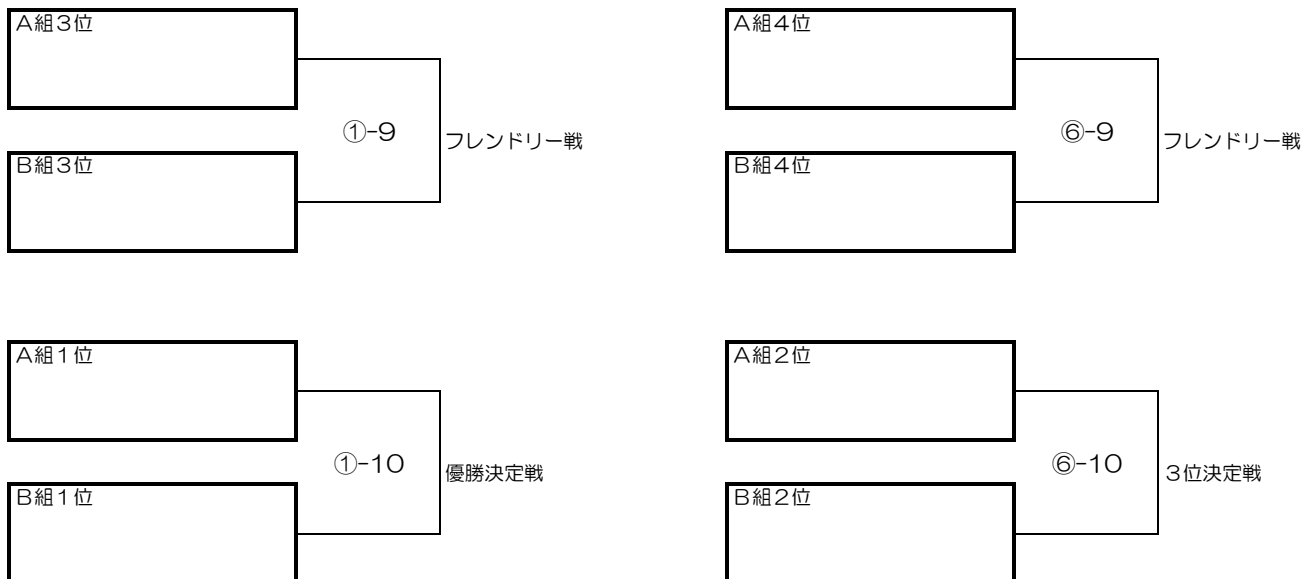

第28回 読売新聞東京本社杯 幼稚園の部

予選リーグ (7-1-7分)

(コート - 試合番号)

予選 A組	NSSS	酒々井FC	ちはら台FC	北貝塚FC	勝点	得失差	総得点	順位
NSSS	****	①-1	①-3	①-6				
酒々井FC	①-1	****	①-5	①-4				
ちはら台FC	①-3	①-5	****	①-2				
北貝塚FC	①-6	①-4	①-2	****				

予選 B組	三里塚FC	印西FC	ジョカーレFC	勝田台FC	勝点	得失差	総得点	順位
三里塚FC	****	⑥-1	⑥-3	⑥-6				
印西FC	⑥-1	****	⑥-5	⑥-4				
ジョカーレFC	⑥-3	⑥-5	****	⑥-2				
勝田台FC	⑥-6	⑥-4	⑥-2	****				

決勝戦 (7-1-7分)