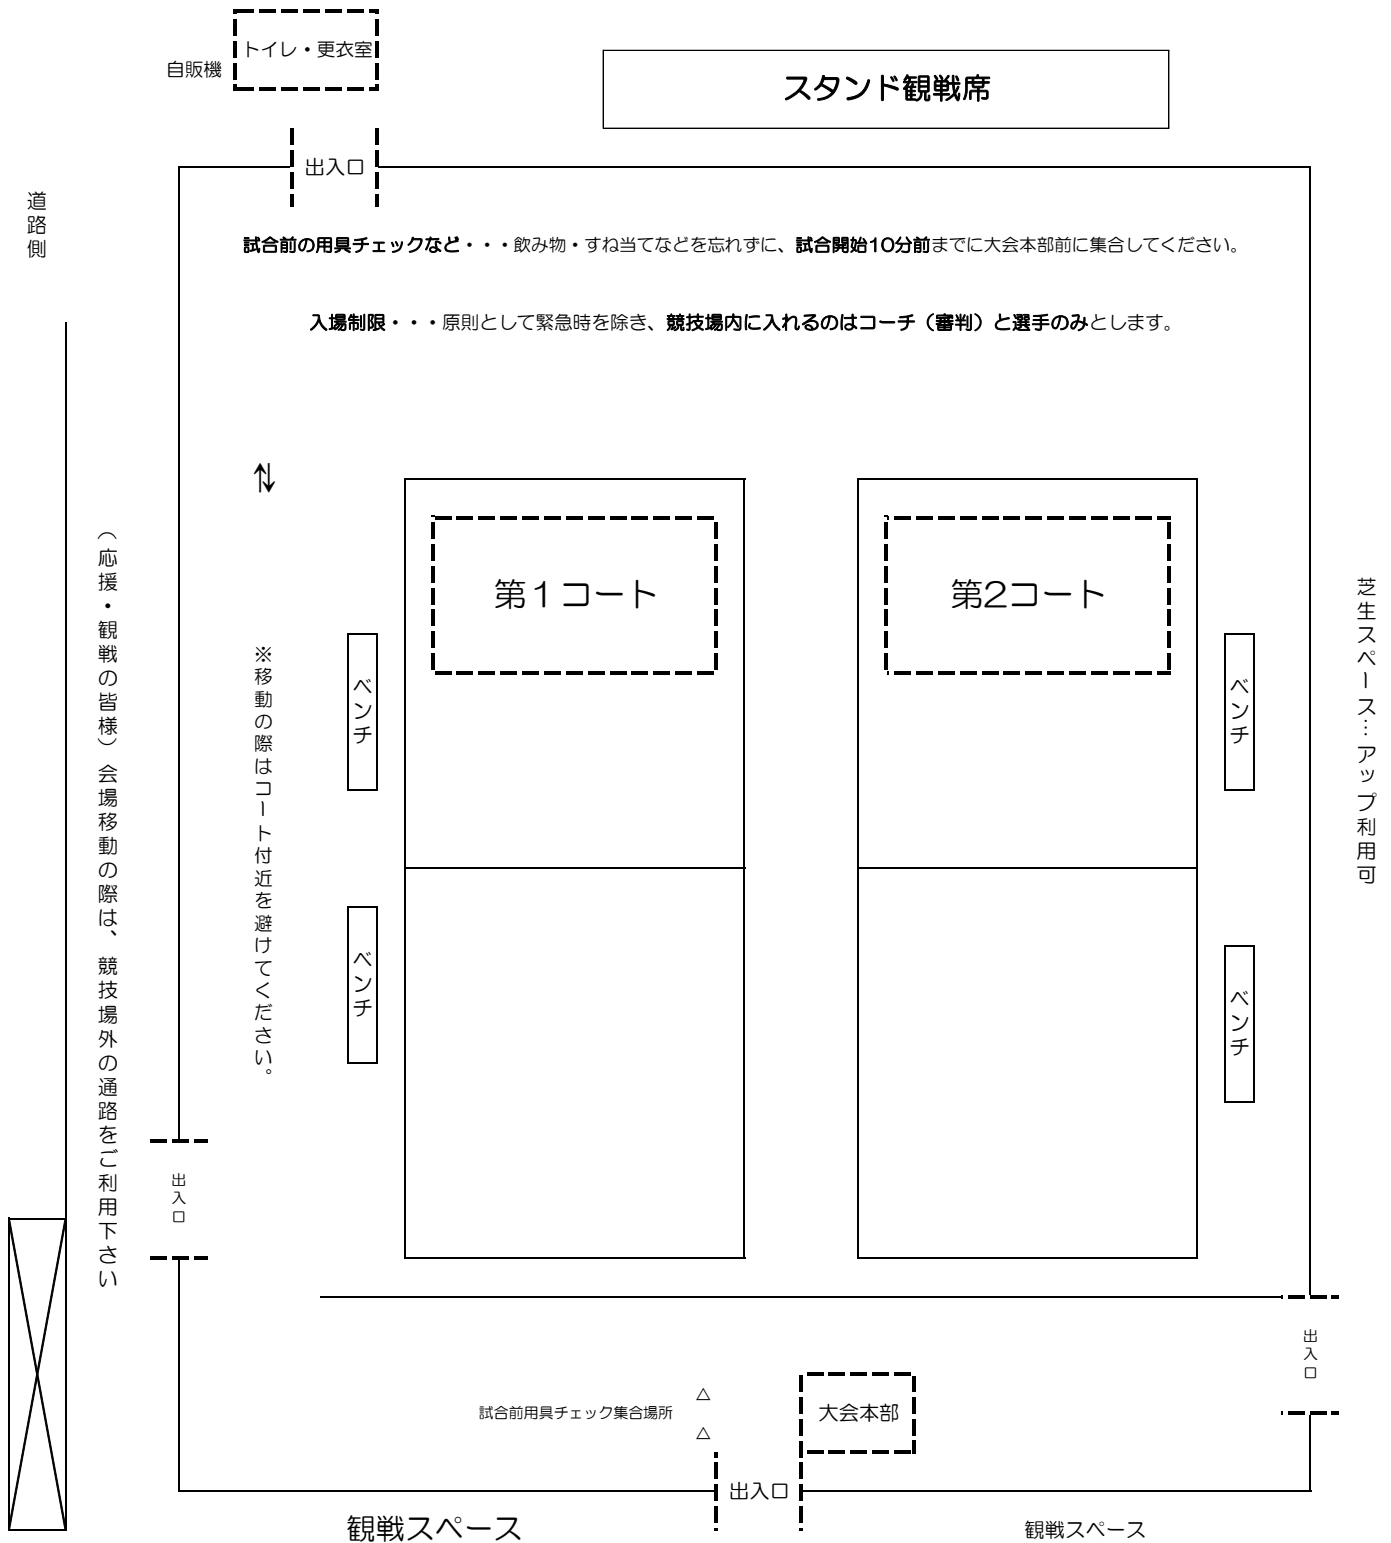

第28回 読売新聞東京本社杯 3年生の部

コート配置 球技場

体育館・・・建物に沿って屋根の下のスペースも荷物置き場にご利用頂けます。（雨天時はスペースの共有にご協力ください）